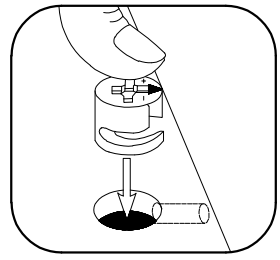

50 NAGU-36

Ersatzteil Nummer	Dimension
KUH.10504	325x554x16
KUH.10505	325x554x16
KUH.20123	499x555x16
KUH.20124	499x555x16
KUH.60350	343x485x2,5

A 12	B 6	C 6	D2 6	E 6	HG 2
L 1	R 1	K24 2	L 6	O 1	P5 4

ISM-KUH-01824

$\varnothing 8 \times 30 \text{mm}$ A 12	L K9 1	R K10 1	$\varnothing 15 / 12 \text{mm}$ C 6	L=20mm D2 6
--	--------------	---------------	---	-------------------

2

3

4

5

6,4 x 50mm

6

1