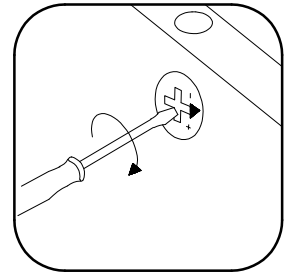

50 NAGU-36

Ersatzteil Nummer	Dimension
KUH.10504	325x554x16
KUH.10505	325x554x16
KUH.20123	499x555x16
KUH.20124	499x555x16
KUH.60350	343x485x2,5

A 12	B 6	C 6	D2 6	E 6	HG 2
L 1	R 1	K24 2	L 6	O 1	P5 4

ISM-KUH-01824

$\varnothing 8 \times 30 \text{mm}$ A 12	L K9 1	R K10 1	$\varnothing 15 / 12 \text{mm}$ C 6	L=20mm D2 6
--	--------------	---------------	---	-------------------

2

3

4

5

6,4 x 50mm

6

1