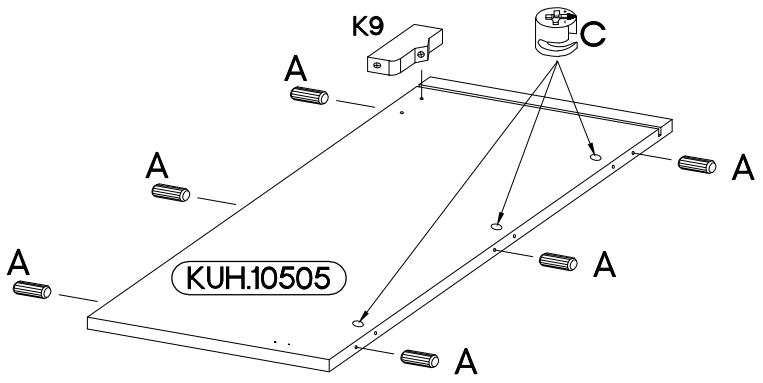

50 NAGU-36

Ersatzteil Nummer	Dimension
KUH.10504	325x554x16
KUH.10505	325x554x16
KUH.20123	499x555x16
KUH.20124	499x555x16
KUH.60350	343x485x2,5

A 12	B 6	C 6	D2 6	E 6	HG 2
L 1	R 1	K24 2	L 6	O 1	P5 4

ISM-KUH-01824

$\varnothing 8 \times 30 \text{mm}$ A 12	L K9 1	R K10 1	$\varnothing 15 / 12 \text{mm}$ C 6	L=20mm D2 6
--	--------------	---------------	---	-------------------

2

3

4

5

6,4 x 50mm

6

1