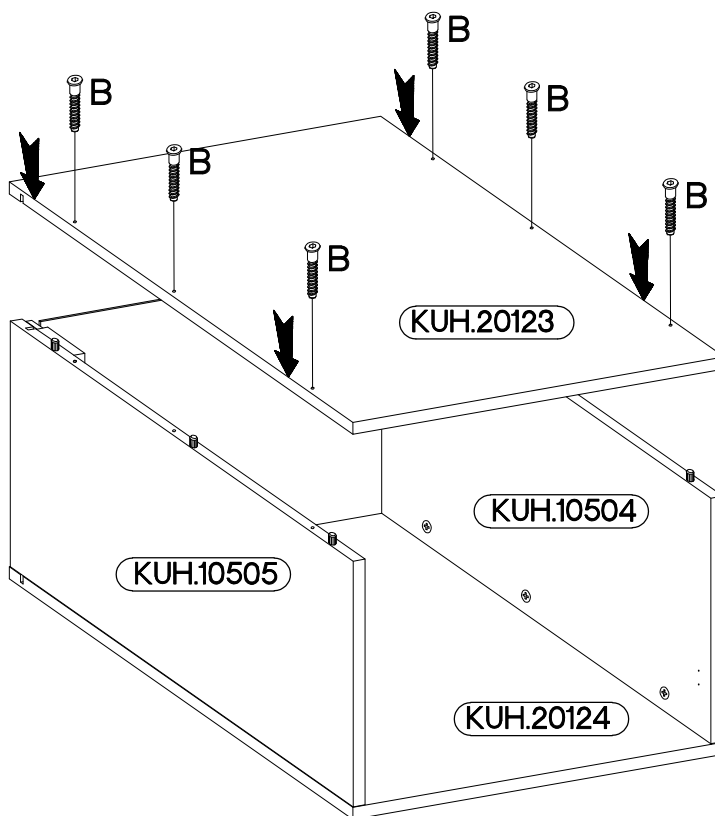

50 NAGU-36

Ersatzteil Nummer	Dimension
KUH.10504	325x554x16
KUH.10505	325x554x16
KUH.20123	499x555x16
KUH.20124	499x555x16
KUH.60350	343x485x2,5

A 12	B 6	C 6	D2 6	E 6	HG 2
L 1	R 1	K24 2	L 6	O 1	P5 4

ISM-KUH-01824

$\varnothing 8 \times 30 \text{mm}$ A 12	L K9 1	R K10 1	$\varnothing 15 / 12 \text{mm}$ C 6	L=20mm D2 6
--	--------------	---------------	---	-------------------

2

3

4

5

6,4 x 50mm

6

1