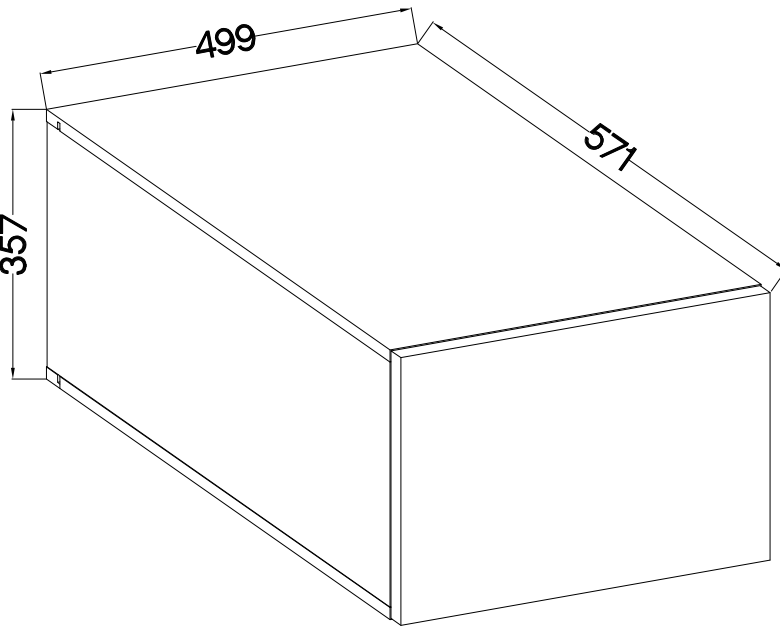

50 NAGU-36

Ersatzteil Nummer	Dimension
KUH.10504	325x554x16
KUH.10505	325x554x16
KUH.20123	499x555x16
KUH.20124	499x555x16
KUH.60350	343x485x2,5

A 12	B 6	C 6	D2 6	E 6	HG 2
L 1	R 1	K24 2	L 6	O 1	P5 4

ISM-KUH-01824

$\varnothing 8 \times 30 \text{mm}$ A 12	L K9 1	R K10 1	$\varnothing 15 / 12 \text{mm}$ C 6	L=20mm D2 6
--	--------------	---------------	---	-------------------

2

3

4

5

6,4 x 50mm

6

1