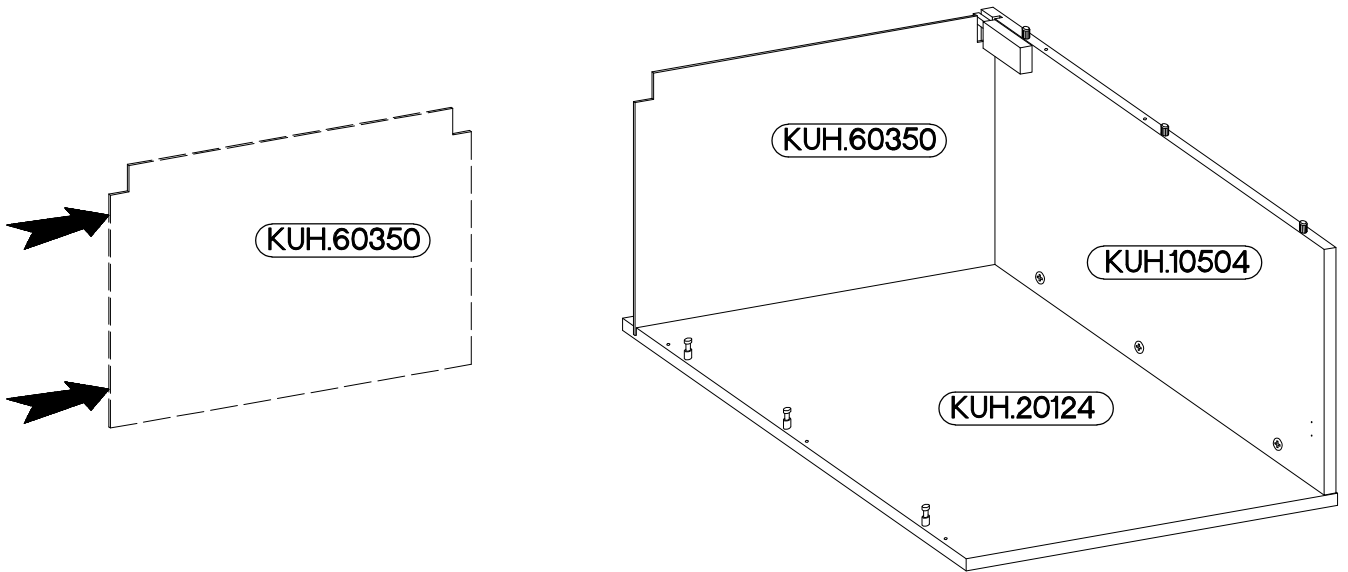

50 NAGU-36

Ersatzteil Nummer	Dimension
KUH.10504	325x554x16
KUH.10505	325x554x16
KUH.20123	499x555x16
KUH.20124	499x555x16
KUH.60350	343x485x2,5

A 12	B 6	C 6	D2 6	E 6	HG 2
L 1	R 1	K24 2	L 6	O 1	P5 4

ISM-KUH-01824

$\varnothing 8 \times 30 \text{mm}$ A 12	L K9 1	R K10 1	$\varnothing 15 / 12 \text{mm}$ C 6	L=20mm D2 6
--	--------------	---------------	---	-------------------

2

3

4

5

6,4 x 50mm

6

1