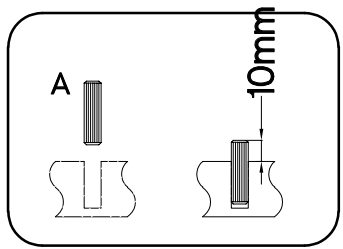

50 NAGU-36

Ersatzteil Nummer	Dimension
KUH.10504	325x554x16
KUH.10505	325x554x16
KUH.20123	499x555x16
KUH.20124	499x555x16
KUH.60350	343x485x2,5

A 12	B 6	C 6	D2 6	E 6	HG 2
L 1	R 1	K24 2	L 6	O 1	P5 4

ISM-KUH-01824

$\varnothing 8 \times 30 \text{mm}$ A 12	L K9 1	R K10 1	$\varnothing 15 / 12 \text{mm}$ C 6	L=20mm D2 6
--	--------------	---------------	---	-------------------

2

3

4

5

6,4 x 50mm

6

1