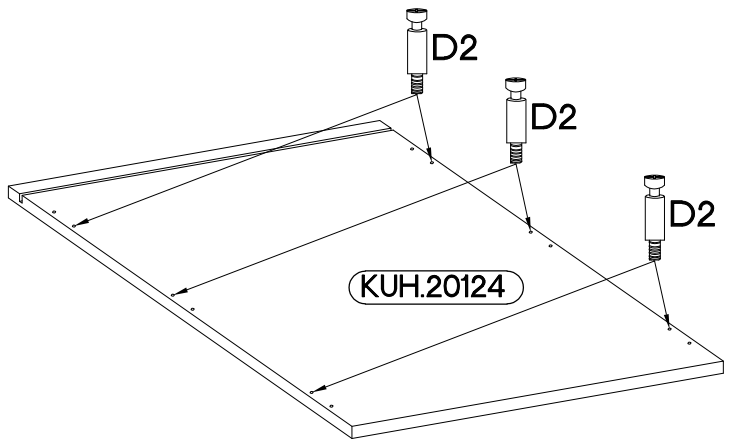

50 NAGU-36

Ersatzteil Nummer	Dimension
KUH.10504	325x554x16
KUH.10505	325x554x16
KUH.20123	499x555x16
KUH.20124	499x555x16
KUH.60350	343x485x2,5

A 12	B 6	C 6	D2 6	E 6	HG 2
L 1	R 1	K24 2	L 6	O 1	P5 4

ISM-KUH-01824

$\varnothing 8 \times 30 \text{mm}$ A 12	L K9 1	R K10 1	$\varnothing 15 / 12 \text{mm}$ C 6	L=20mm D2 6
--	--------------	---------------	---	-------------------

2

3

4

5

6,4 x 50mm

6

1