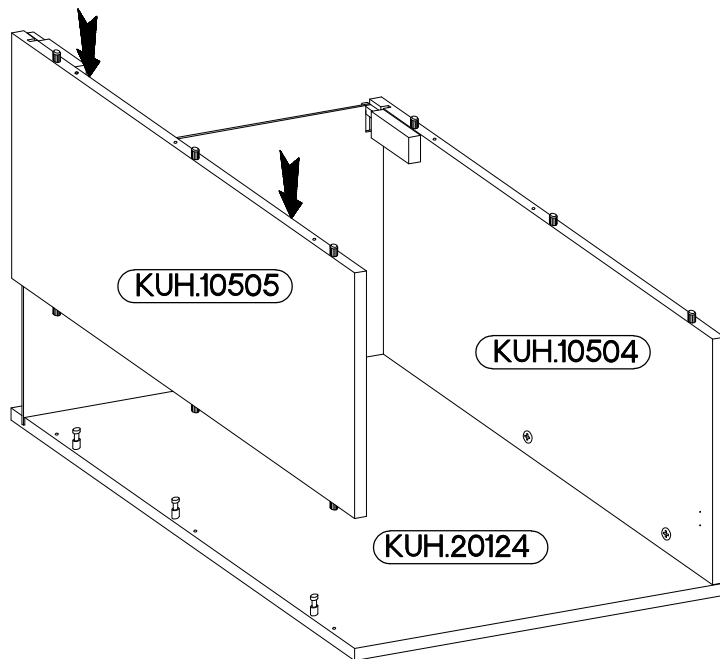

50 NAGU-36

Ersatzteil Nummer	Dimension
KUH.10504	325x554x16
KUH.10505	325x554x16
KUH.20123	499x555x16
KUH.20124	499x555x16
KUH.60350	343x485x2,5

A 12	B 6	C 6	D2 6	E 6	HG 2
L 1	R 1	K24 2	L 6	O 1	P5 4

ISM-KUH-01824

$\varnothing 8 \times 30 \text{mm}$ A 12	L K9 1	R K10 1	$\varnothing 15 / 12 \text{mm}$ C 6	L=20mm D2 6
--	--------------	---------------	---	-------------------

2

3

4

5

6,4 x 50mm

6

1