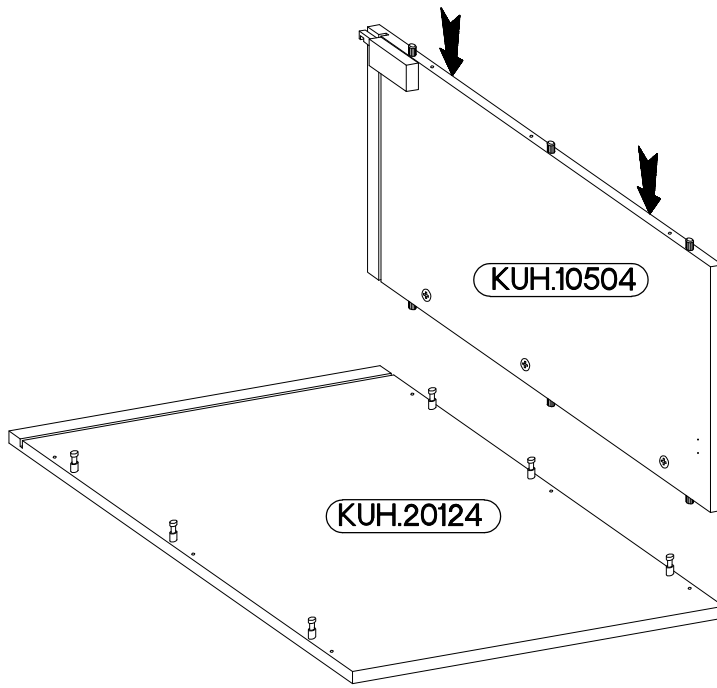

50 NAGU-36

Ersatzteil Nummer	Dimension
KUH.10504	325x554x16
KUH.10505	325x554x16
KUH.20123	499x555x16
KUH.20124	499x555x16
KUH.60350	343x485x2,5

A 12	B 6	C 6	D2 6	E 6	HG 2
L 1	R 1	K24 2	L 6	O 1	P5 4

ISM-KUH-01824

$\varnothing 8 \times 30 \text{mm}$ A 12	L K9 1	R K10 1	$\varnothing 15 / 12 \text{mm}$ C 6	L=20mm D2 6
--	--------------	---------------	---	-------------------

2

3

4

5

6,4 x 50mm

6

1