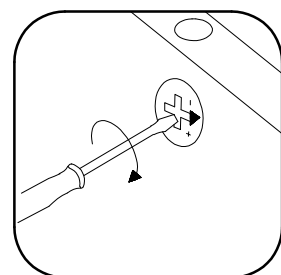

50 NAGU-36

Ersatzteil Nummer	Dimension
KUH.10504	325x554x16
KUH.10505	325x554x16
KUH.20123	499x555x16
KUH.20124	499x555x16
KUH.60350	343x485x2,5

A 12	B 6	C 6	D2 6	E 6	HG 2
L 1	R 1	K24 2	L 6	O 1	P5 4

ISM-KUH-01824

$\varnothing 8 \times 30 \text{mm}$ A 12	L K9 1	R K10 1	$\varnothing 15 / 12 \text{mm}$ C 6	L=20mm D2 6
--	--------------	---------------	---	-------------------

2

3

4

5

6,4 x 50mm

6

1