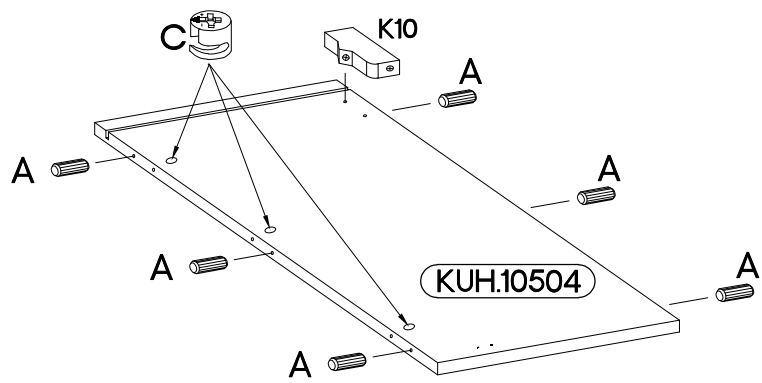

50 NAGU-36

Ersatzteil Nummer	Dimension
KUH.10504	325x554x16
KUH.10505	325x554x16
KUH.20123	499x555x16
KUH.20124	499x555x16
KUH.60350	343x485x2,5

A 12	B 6	C 6	D2 6	E 6	HG 2
L 1	R 1	K24 2	L 6	O 1	P5 4

ISM-KUH-01824

$\varnothing 8 \times 30 \text{mm}$ A 12	L K9 1	R K10 1	$\varnothing 15 / 12 \text{mm}$ C 6	L=20mm D2 6
--	--------------	---------------	---	-------------------

2

3

4

5

6,4 x 50mm

6

1