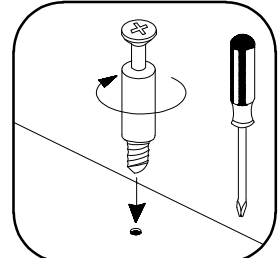

50 NAGU-36

Ersatzteil Nummer	Dimension
KUH.10504	325x554x16
KUH.10505	325x554x16
KUH.20123	499x555x16
KUH.20124	499x555x16
KUH.60350	343x485x2,5

A 12	B 6	C 6	D2 6	E 6	HG 2
L 1	R 1	K24 2	L 6	O 1	P5 4

ISM-KUH-01824

$\varnothing 8 \times 30 \text{mm}$ A 12	L K9 1	R K10 1	$\varnothing 15 / 12 \text{mm}$ C 6	L=20mm D2 6
--	--------------	---------------	---	-------------------

2

3

4

5

6,4 x 50mm

6

1