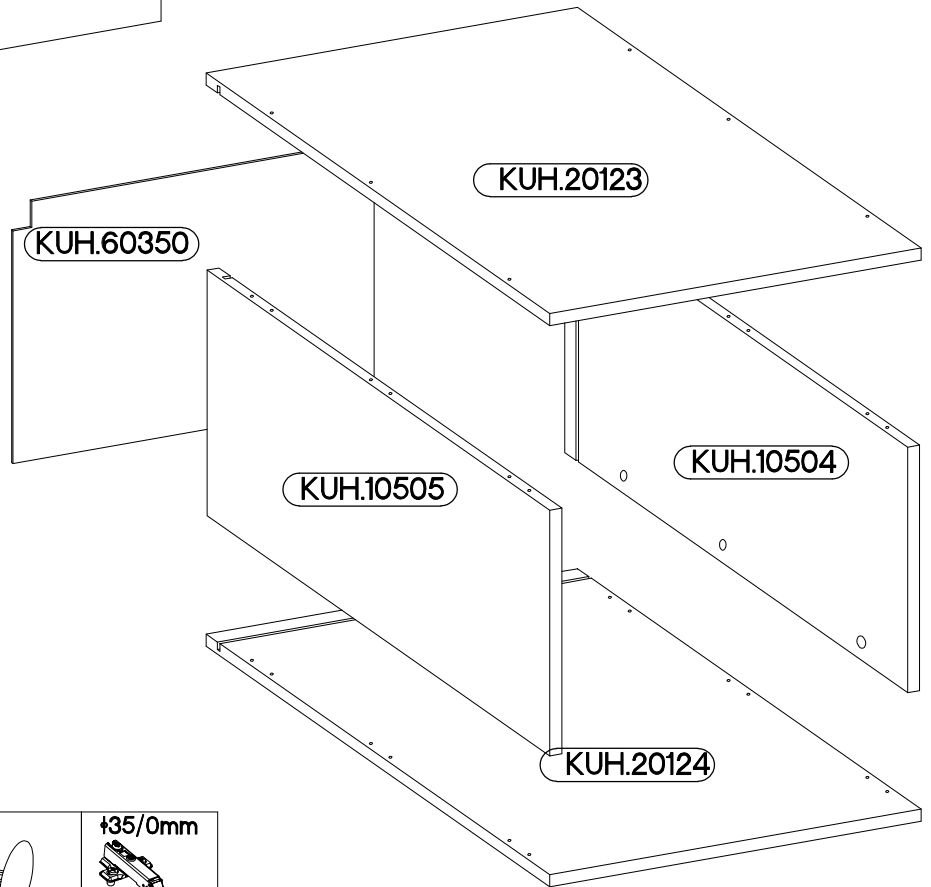

50 NAGU-36

Ersatzteil Nummer	Dimension
KUH.10504	325x554x16
KUH.10505	325x554x16
KUH.20123	499x555x16
KUH.20124	499x555x16
KUH.60350	343x485x2,5

A 12	B 6	C 6	D2 6	E 6	HG 2
L 1	R 1	K24 2	L 6	O 1	P5 4

ISM-KUH-01824

$\varnothing 8 \times 30 \text{mm}$ A 12	L K9 1	R K10 1	$\varnothing 15 / 12 \text{mm}$ C 6	L=20mm D2 6
--	--------------	---------------	---	-------------------

2

3

4

5

6,4 x 50mm

6

1