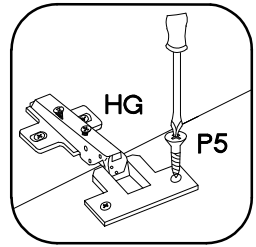

50 NAGU-36

Ersatzteil Nummer	Dimension
KUH.10504	325x554x16
KUH.10505	325x554x16
KUH.20123	499x555x16
KUH.20124	499x555x16
KUH.60350	343x485x2,5

A 12	B 6	C 6	D2 6	E 6	HG 2
L 1	R 1	K24 2	L 6	O 1	P5 4

ISM-KUH-01824

$\varnothing 8 \times 30 \text{mm}$ A 12	L K9 1	R K10 1	$\varnothing 15 / 12 \text{mm}$ C 6	L=20mm D2 6
--	--------------	---------------	---	-------------------

2

3

4

5

6,4 x 50mm

6

1