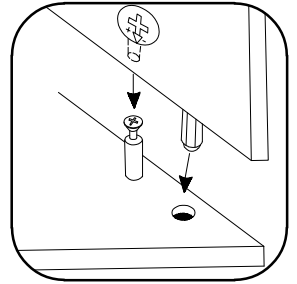

50 NAGU-36

Ersatzteil Nummer	Dimension
KUH.10504	325x554x16
KUH.10505	325x554x16
KUH.20123	499x555x16
KUH.20124	499x555x16
KUH.60350	343x485x2,5

A 12	B 6	C 6	D2 6	E 6	HG 2
L 1	R 1	K24 2	L 6	O 1	P5 4

ISM-KUH-01824

$\varnothing 8 \times 30 \text{mm}$ A 12	L K9 1	R K10 1	$\varnothing 15 / 12 \text{mm}$ C 6	L=20mm D2 6
--	--------------	---------------	---	-------------------

2

3

4

5

6,4 x 50mm

6

1